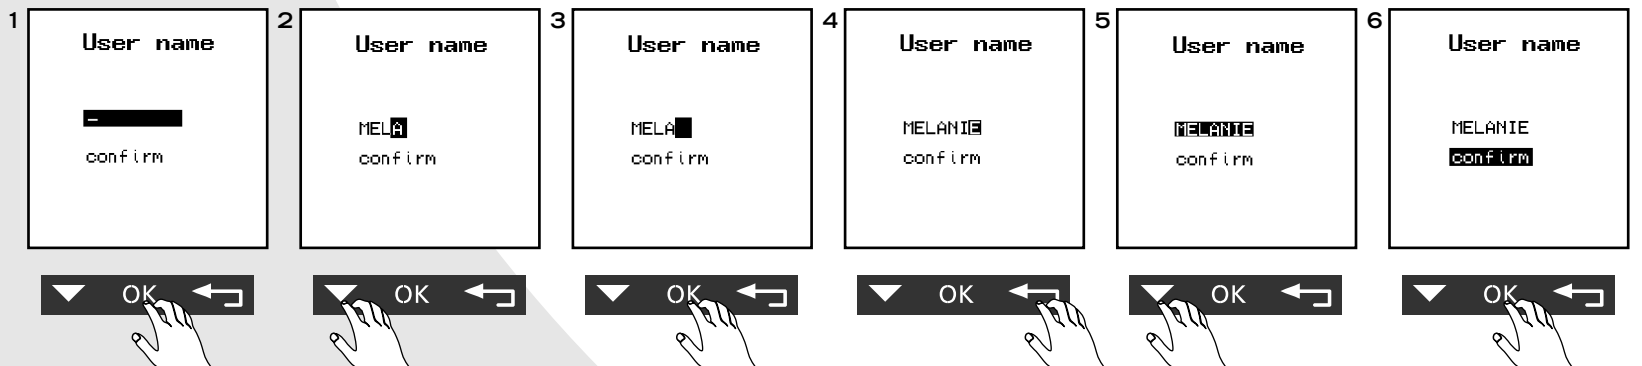

Deutsch Inbetriebnahme
English Operation
Français Mise en service
Italiano Messa in funzione
Nederlands Ingebruikname
Español Funcionamiento
Português Colocação em serviço
Svenska Innan du börjar väga
Dansk Ibrugtagning
Suomi Käyttöönnotto
Magyar Üzembehelyezés
Polski Uruchomienie
Cesky Zavedení do provozu
Românăeste Punerea în funcțiune
Български Въвеждане в експлоатация
Slovensky Uvedenie do prevádzky
Русский Ввод в эксплуатацию
Türkçe Çalıştırılması
Ελληνικά Λειτουργία
Slovensko Vklon
Hrvatski Puštanje u rad
Eesti Kasutuselevõtt
Latviski Lietošanas uzsākšana

Deutsch Benutzer anlegen
English Creating user
Français Créer un utilisateur
Italiano Impostazione utente
Nederlands Gebruiker aanmaken
Español Crear un usuario
Português Criar um utilizador
Svenska Skapa användare
Dansk Oprettelse af bruger
Suomi Käyttäjän luominen
Magyar Felhasználó létrehozása
Polski Tworzenie profilu użytkownika
Cesky Založit uživatele
Românăeste Generare utilizator
Български Създаване на потребител
Slovensky Zadanje uživatela
Русский Создание пользователя
Türkçe Kullanıcı oluşturma
Ελληνικά Δημιουργία χρήστη
Slovensko Prijava uporabnika
Hrvatski Kreiranje korisnika
Eesti Loo kasutaja
Latviski Lietotāja izveide

Slippery when wet!