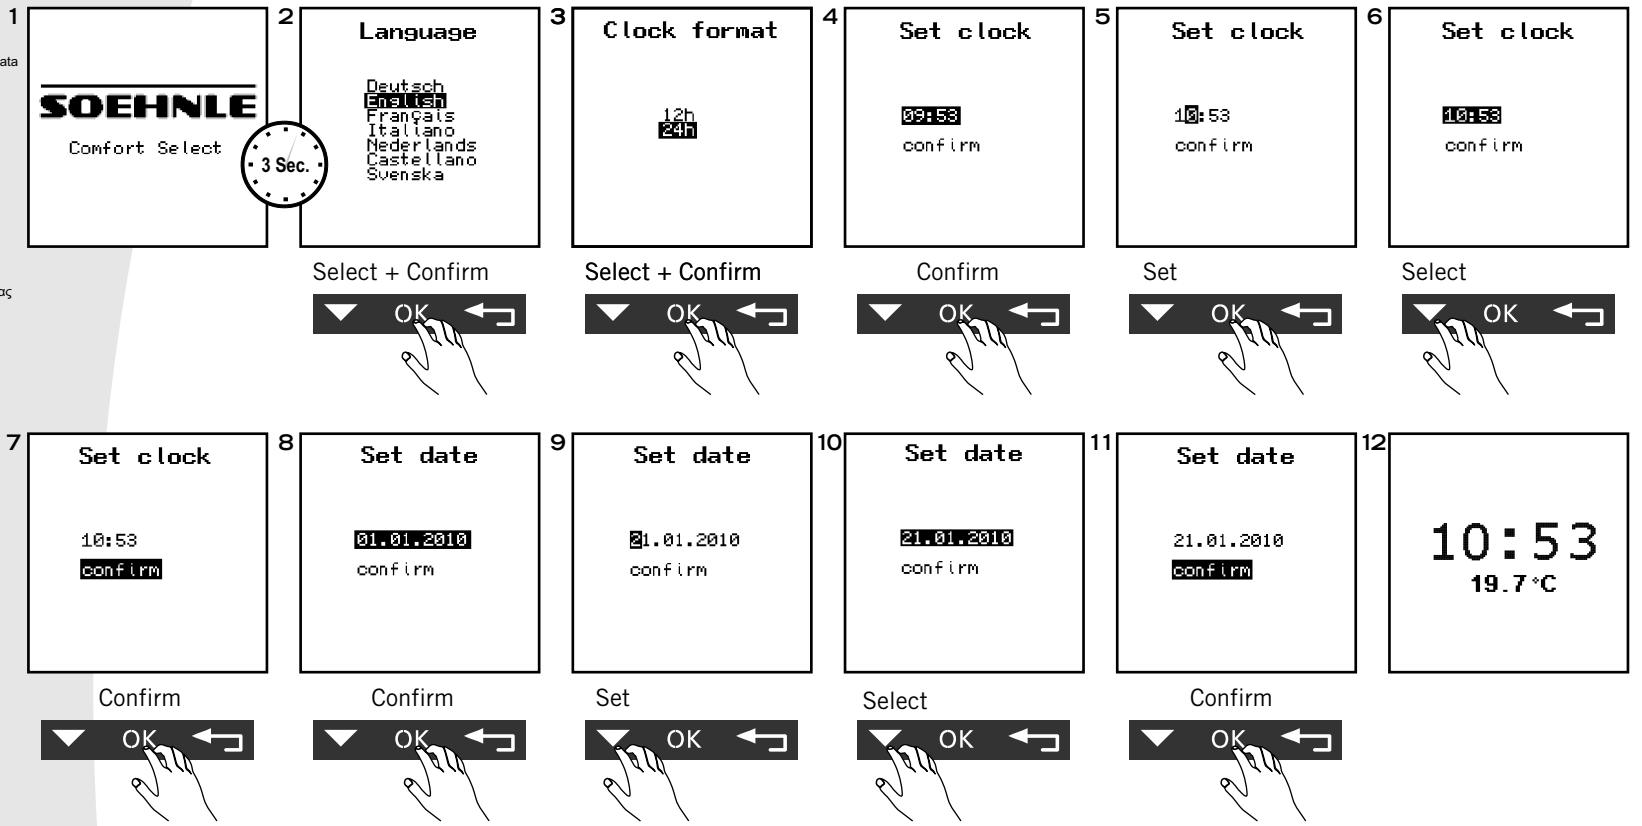

Deutsch Inbetriebnahme
English Operation
Français Mise en service
Italiano Messa in funzione
Nederlands Ingebruikname
Español Funcionamiento
Português Colocação em serviço
Svenska Innan du börjar väga
Dansk Ibrugtagning
Suomi Käyttöönnotto
Magyar Üzembehelyezés
Polski Uruchomienie
Cesky Zavedení do provozu
Românăeste Punerea în funcțiune
Български Въвеждане в експлоатация
Slovensky Uvedenie do prevádzky
Русский Ввод в эксплуатацию
Türkçe Çalıştırılması
Ελληνικά Λειτουργία
Slovensko Vklon
Hrvatski Puštanje u rad
Eesti Kasutuselevõtt
Latviski Lietošanas uzsākšana