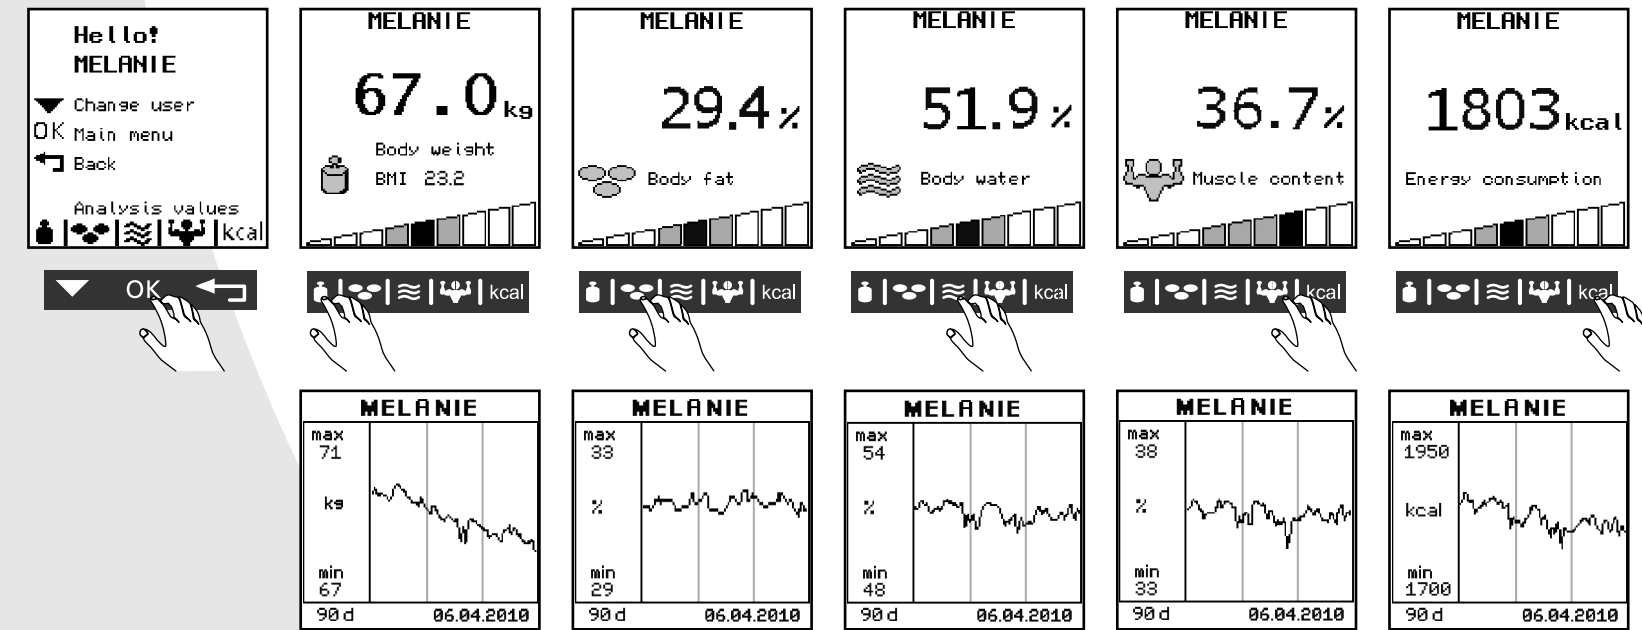

Quality & Design by
Leifheit AG
Leifheitstraße
56377 Nassau / Germany

Telefon +49 2604 977-0
Fax +49 2604 977-300
www.soehnle.com