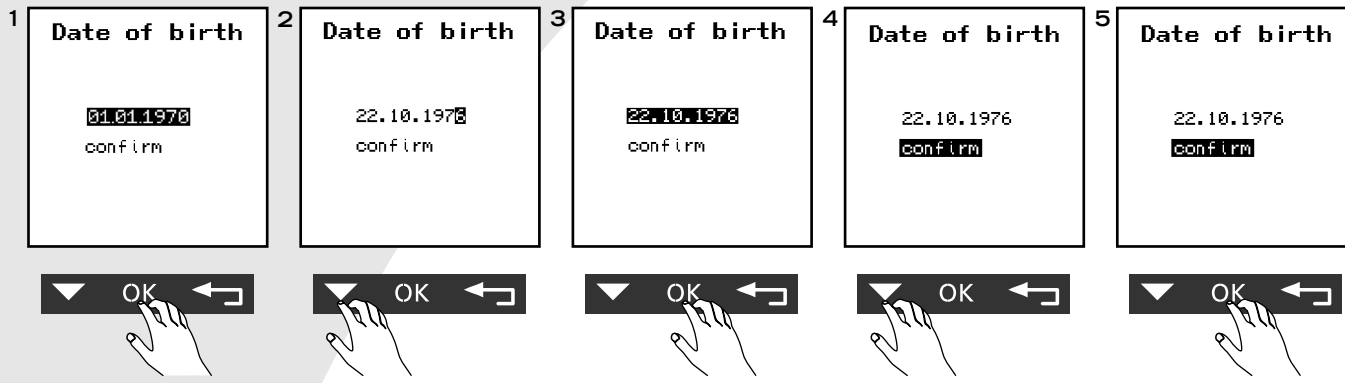

Deutsch Geburtsdatum eingeben
English Entering birth date
Français Introduire la date de naissance
Italiano Inserimento data di nascita
Nederlands Geboortedatum invoeren
Español Entrar la fecha de nacimiento
Português Introduzir a data de nascimento
Svenska Ange födelsedatum
Dansk Indtastning af fødselsdato
Suomi Syntymäajan syöttö
Magyar Születési idő beírása
Polski Wprowadzić datę urodzenia
Česky Zadat datum narození
Română Introduce data nașterii
Български Въвеждане на датата на раждане
Slovensky Zadané dátumu narodenia
Русский Ввод даты рождения
Türkçe Doğum tarihini girme
Ελληνικά Εισαγωγή ημερομηνίας γέννησης
Slovensko Vpis datuma rojstva
Hrvatski Unos godine rođenja
Eesti Sisesta sünnikuupäev
Latviski Dzimšanas datuma ievade

Deutsch Geschlecht eingeben
English Entering gender
Français Introduire le sexe
Italiano Inserimento sesso
Nederlands Geslacht invoeren
Español Entrar el sexo
Português Introduzir o sexo
Svenska Ange kön
Dansk Indtastning af køn
Suomi Sukupuolen syöttö
Magyar Nem beírása
Polski Zadat pohlaví
Česky Zadat pohlaví
Română Introduce sex
Български Въвеждане на пола
Slovensky Zadané pohlavie
Русский Ввод пола
Türkçe Cinsiyet girme
Ελληνικά Εισαγωγή φύλου
Slovensko Vpis spola
Hrvatski Unos spola
Eesti Sisesta sugu
Latviski Dzimuma ievade