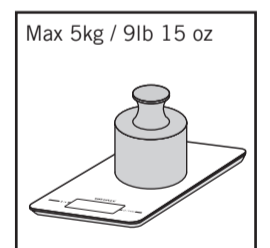

Deutsch Meldungen
English Messages
Français Messages
Italiano Messaggi
Nederlands Melding
Español Señal
Português Mensagem
Svenska Meddelande
Dansk Melding
Suomi Vihtimötius
Magyar Hibajelzés
Polski Informacje
Česky Hlášení poruchy
Românește Mesaje
Български Съобщения
Slovensky Hlášenie poruch
Русский Сообщения
Türkçe Mesajlar
Ελληνικά Μηνύματα
Slovensko Javlj anje napak
Hrvatski Poruke
Eesti Veateated
Latviski Paziņojumi