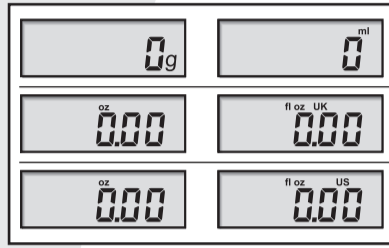

Deutsch Inbetriebnahme
English Operation
Français Mise en service
Italiano Messa in funzione
Nederlands Ingebruikname
Español Funcionamiento
Português Colocação em serviço
Svenska Innan du börjar väga
Dansk Ibrugtagning
Suomi Käyttöoto
Magyar Üzembehelyezés
Polski Uruchomienie
Česky Zavedení do provozu
Românește Punerea în funcțiune
Български Въвеждане в експлоатация
Slovensky Uvedenie do prevádzky
Русский Ввод в эксплуатацию
Türkçe Çalıştırılması
Ελληνικά Λειτουργία
Slovensko Vklp
Hrvatski Puštanje u rad
Eesti Kasutusselevit
Latviski Lietošanas uzsākšana

M: METRICAL (g/ml)

UK: IMPERIAL (lb-oz/fl oz UK)

US: (lb-oz/fl oz US)