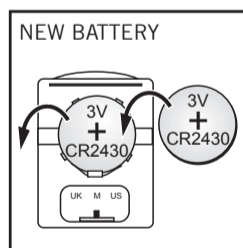

Deutsch Meldungen
English Messages
Français Messages
Italiano Messaggi
Nederlands Melding
Español Señal
Português Mensagem
Svenska Meddelande
Dansk Melding
Suomi Vihtimötius
Magyar Hibajelzés
Polski Informacje
Česky Hlášení poruchy
Românește Mesaje
Български Съобщения
Slovensky Hlášenie poruch
Русский Сообщения
Türkçe Mesajlar
Ελληνικά Μηνύματα
Slovensko Javlj anje napak
Hrvatski Poruke
Eesti Veateated
Latviski Paziņojumi